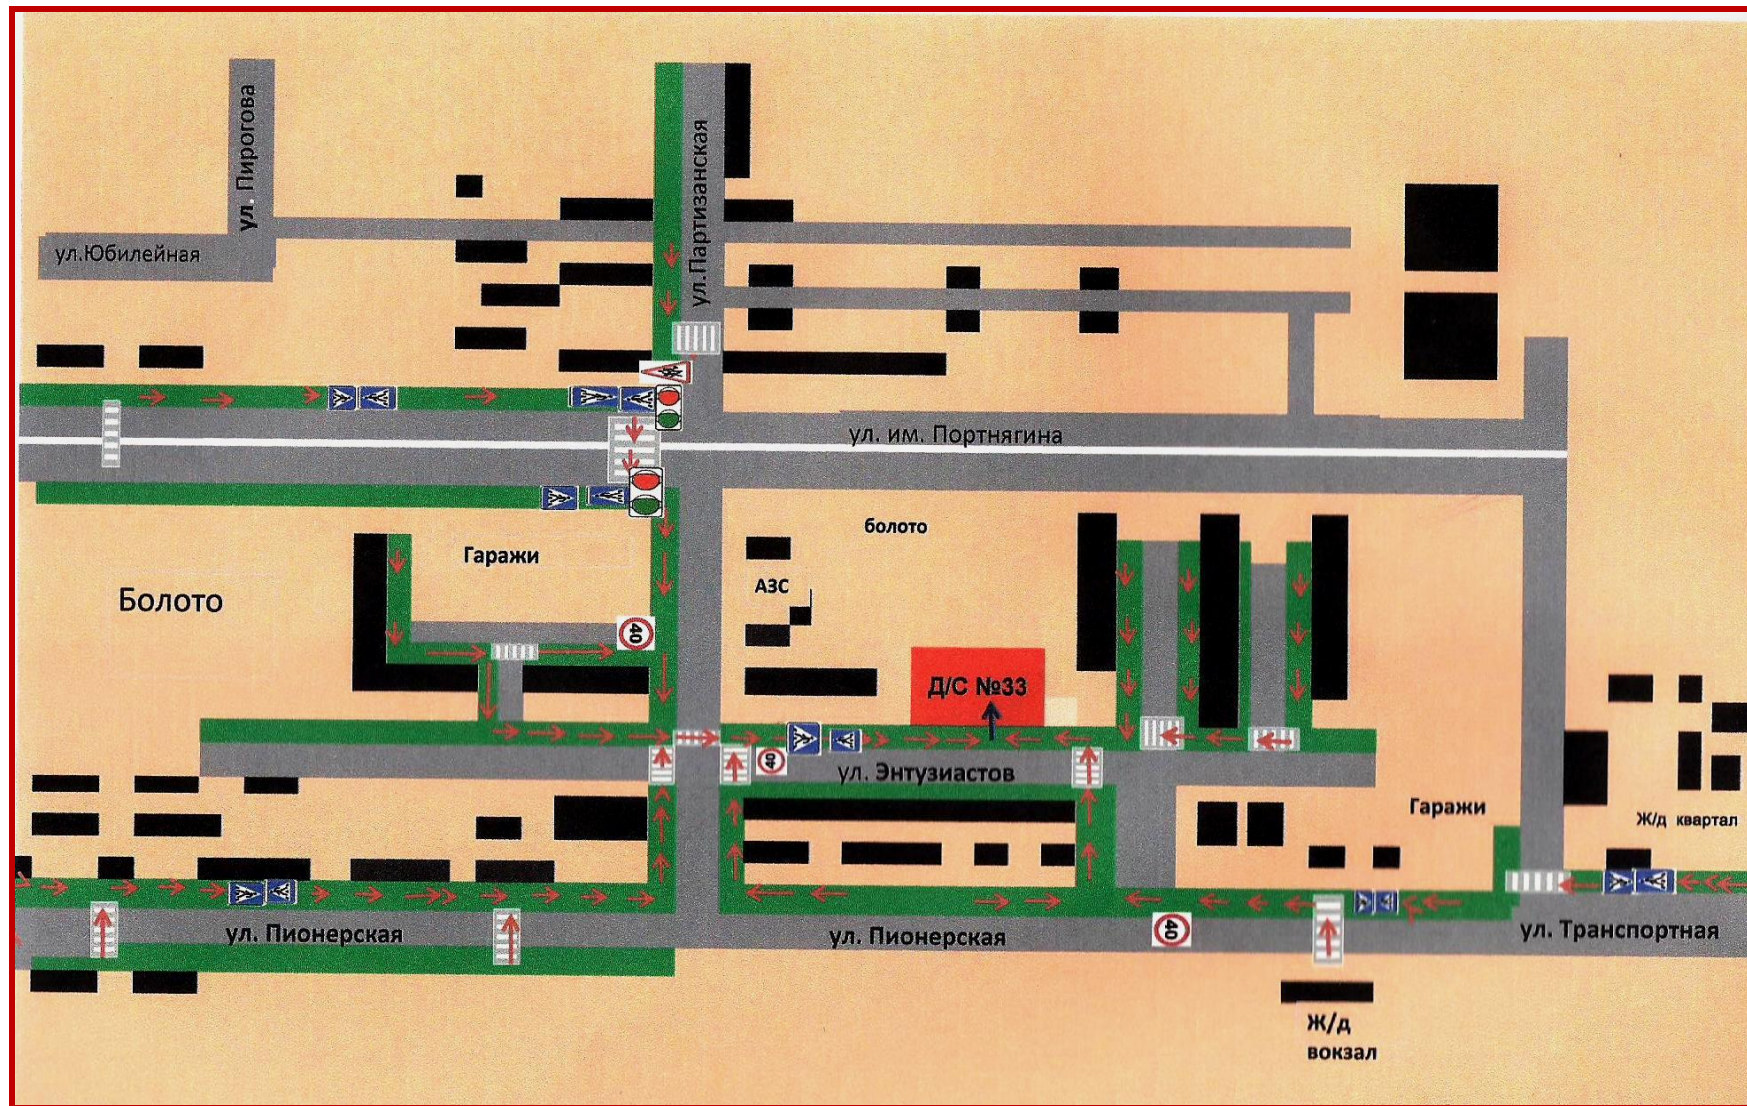

Телефоны оперативных служб:

101 – пожарная часть;

***112** – общий номер вызова экстренных служб с сотового телефона

|

Содержание

I. План-схемы МБДОУ «Детский сад №33 «Белочка»

1. Схема безопасного маршрута движения детей к детскому саду №33 «Белочка» г. Лесосибирска.

1. Схема безопасного маршрута движения детей к детскому саду №33 г. Лесосибирска

2. Схема передвижения служебных транспортных средств к местам разгрузки/погрузки и рекомендуемых безопасных путей передвижения детей по территории